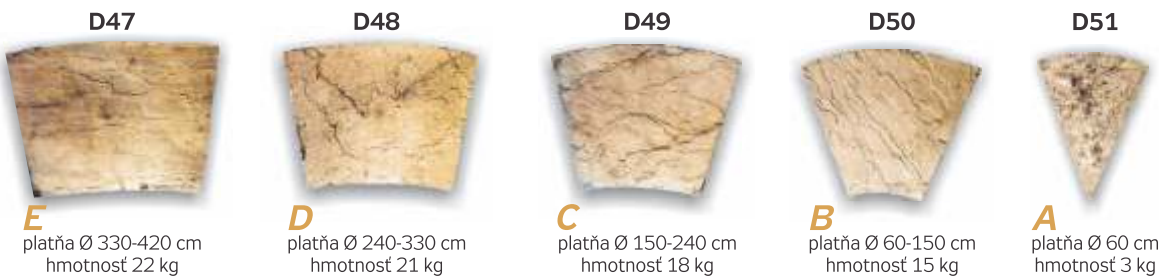

D45
rohovník kruhu
Ø 240 cm

D46
rohovník kruhu
Ø 330 cm

PLATNE

Rozloženie dlaždíc možno modifikovať, aby vyhovovalo vašim predstavám.

Vzor využíva tri rôzne veľkosti dlaždíc.

JEDNOTLIVÉ PLATNE KRUHU Ø 420 cm