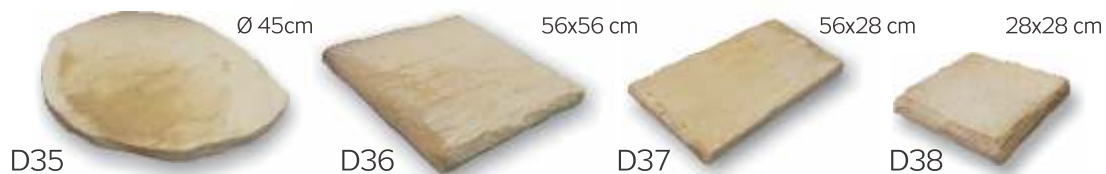

TESANÉ KAMENE