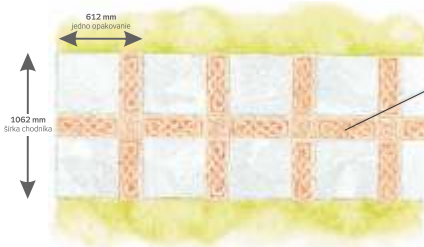

KELTSKÝ CHODNÍK