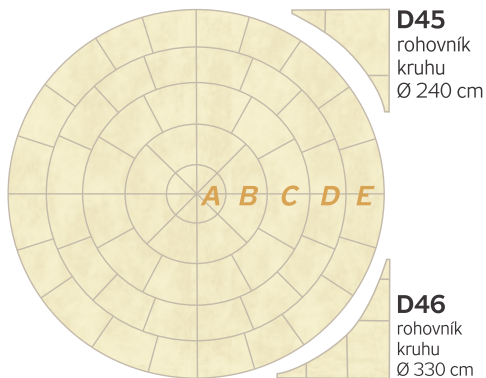

K47

D72

D73

LAMPY

TESANÉ KAMENE

KRUH

- A** - Ø 60 cm (8 ks*) - 24 kg
 - B** - Ø 150 cm (8 ks*) - 144 kg
 - C** - Ø 240 cm (12 ks*) - 360 kg
 - D** - Ø 330 cm (16 ks*) - 700 kg
 - E** - Ø 420 cm (20 ks*) - 1150 kg
- (* počet kusov v kruhu)

D45
rohovník kruhu
Ø 240 cm

D46
rohovník kruhu
Ø 330 cm

PLATNE

Rozloženie dlaždíc možno modifikovať, aby vyhovovalo vašim predstavám.

Vzor využíva tri rôzne veľkosti dlaždíc.

JEDNOTLIVÉ PLATNE KRUHU Ø 420 cm